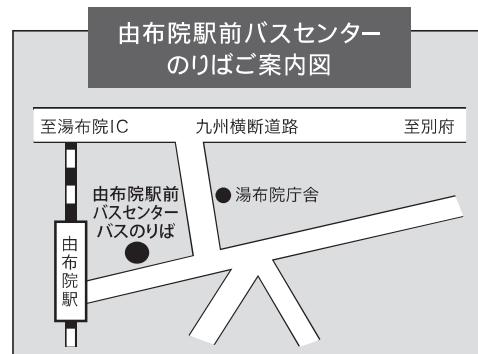

路線バス 観光快速バスゆふりん 時刻表

2020年3月14日改正

路線バス

別府駅西口(①番のりば) ↔ 城島高原パーク ↔ 由布院駅前バスセンター

平日(月～金)						
行先番号	別府駅西口発	城島高原パーク着	由布院駅前バスセンター着	由布院駅前バスセンター発	城島高原パーク発	別府駅西口着
③6	7:37	8:14	8:35	6:56	7:17	7:46
③6	8:20	8:52	9:13	7:55	8:16	8:46
③6	9:20	9:51	10:12	8:55	9:16	9:46
③6	10:30	11:01	11:22	9:35	9:56	10:26
③6	10:50	11:21	11:42	10:35	10:56	11:26
③6	11:20	11:51	12:12	11:35	11:56	12:32
③6	12:20	12:51	13:12	12:45	13:06	13:36
③6	13:20	13:51	14:12	13:05	13:26	13:56
③6	13:45	14:16	14:37	14:05	14:26	14:56
③6	14:15	14:46	15:07	14:45	15:06	15:36
③6	15:35	16:06	16:27	15:05	15:26	15:56
③6	16:35	17:06	17:27	16:05	16:26	16:56
③6	17:30	18:02	18:23	17:05	17:26	18:02
③6	18:30	19:01	19:22	18:00	18:21	18:50

土・日・祝日						
行先番号	別府駅西口発	城島高原パーク着	由布院駅前バスセンター着	由布院駅前バスセンター発	城島高原パーク発	別府駅西口着
③6	7:37	8:13	8:34	6:56	7:17	7:44
③6	8:20	8:51	9:12	7:55	8:16	8:44
③6	9:05	9:36	9:57	8:55	9:16	9:46
③6	9:20	9:51	10:12	9:35	9:56	10:26
③6	10:30	11:01	11:22	10:35	10:56	11:26
③6	10:50	11:21	11:42	11:35	11:56	12:32
③6	11:20	11:51	12:12	12:05	12:26	12:56
③6	12:20	12:51	13:12	12:45	13:06	13:36
③6	13:20	13:57	14:18	13:05	13:26	13:56
③6	13:45	14:16	14:37	13:50	14:11	14:41
③6	14:15	14:46	15:07	14:05	14:26	14:56
③6	15:35	16:06	16:27	15:05	15:26	15:56
③6	16:15	16:46	17:07	16:05	16:26	16:56
③6	16:35	17:06	17:27	17:05	17:26	18:02
③6	17:30	18:01	18:22	17:25	17:46	18:16
③6	18:30	19:00	19:21	18:00	18:21	18:50

観光快速バス ゆふりん

別府駅東口 ↔ 城島高原パーク ↔ 由布院駅前バスセンター

行き					
別府駅東口発	別府北浜①	さんふらわあ前	鉄輪②	城島高原パーク着	由布院駅前バスセンター着
7:40	7:42	7:49	8:02	8:28	8:48
8:40	8:42	8:49	9:02	9:28	9:48
9:40	9:42	9:49	10:02	10:28	10:48
10:40	10:42	10:49	11:02	11:28	11:48
11:40	11:42	11:49	12:02	12:28	12:48
12:40	12:42	12:49	13:02	13:28	13:48
14:05	14:07	14:14	14:27	14:53	15:13
15:05	15:07	15:14	15:27	15:53	16:13
16:05	16:07	16:14	16:27	16:53	17:13

※お盆、年末年始など特別ダイヤになる日がございますので、詳しくは☎0977-23-0141(別府営業所)までお問合せください。
 ※別府北浜は2020年3月14日(土)より湯布院行きはのりばが①(駅前通り側)に変わります。ご注意ください。