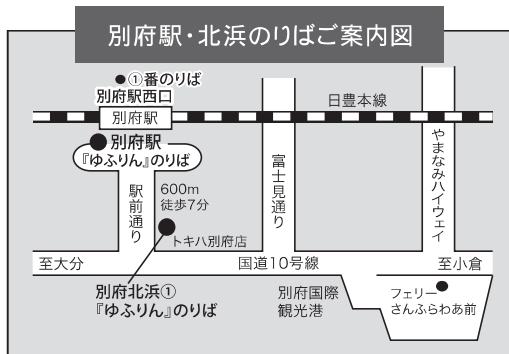

路線バス 観光快速バスゆふりん 時刻表

2020年3月14日改正

路線バス

別府駅西口(①番のりば) ↔ 城島高原パーク ↔ 由布院駅前バスセンター

平日(月～金)						
行先番号	別府駅西口発	城島高原パーク着	由布院駅前バスセンター着	由布院駅前バスセンター発	城島高原パーク発	別府駅西口着
③6	7:37	8:14	8:35	6:56	7:17	7:46
③6	8:20	8:52	9:13	7:55	8:16	8:46
③6	9:20	9:51	10:12	8:55	9:16	9:46
③6	10:30	11:01	11:22	9:35	9:56	10:26
③6	10:50	11:21	11:42	10:35	10:56	11:26
③6	11:20	11:51	12:12	11:35	11:56	12:32
③6	12:20	12:51	13:12	12:45	13:06	13:36
③6	13:20	13:51	14:12	13:05	13:26	13:56
③6	13:45	14:16	14:37	14:05	14:26	14:56
③6	14:15	14:46	15:07	14:45	15:06	15:36
③6	15:35	16:06	16:27	15:05	15:26	15:56
③6	16:35	17:06	17:27	16:05	16:26	16:56
③6	17:30	18:02	18:23	17:05	17:26	18:02
③6	18:30	19:01	19:22	18:00	18:21	18:50

土・日・祝日						
行先番号	別府駅西口発	城島高原パーク着	由布院駅前バスセンター着	由布院駅前バスセンター発	城島高原パーク発	別府駅西口着
③6	7:37	8:13	8:34	6:56	7:17	7:44
③6	8:20	8:51	9:12	7:55	8:16	8:44
③6	9:05	9:36	9:57	8:55	9:16	9:46
③6	9:20	9:51	10:12	9:35	9:56	10:26
③6	10:30	11:01	11:22	10:35	10:56	11:26
③6	10:50	11:21	11:42	11:35	11:56	12:32
③6	11:20	11:51	12:12	12:05	12:26	12:56
③6	12:20	12:51	13:12	12:45	13:06	13:36
③6	13:20	13:57	14:18	13:05	13:26	13:56
③6	13:45	14:16	14:37	13:50	14:11	14:41
③6	14:15	14:46	15:07	14:05	14:26	14:56
③6	15:35	16:06	16:27	15:05	15:26	15:56
③6	16:15	16:46	17:07	16:05	16:26	16:56
③6	16:35	17:06	17:27	17:05	17:26	18:02
③6	17:30	18:01	18:22	17:25	17:46	18:16
③6	18:30	19:00	19:21	18:00	18:21	18:50